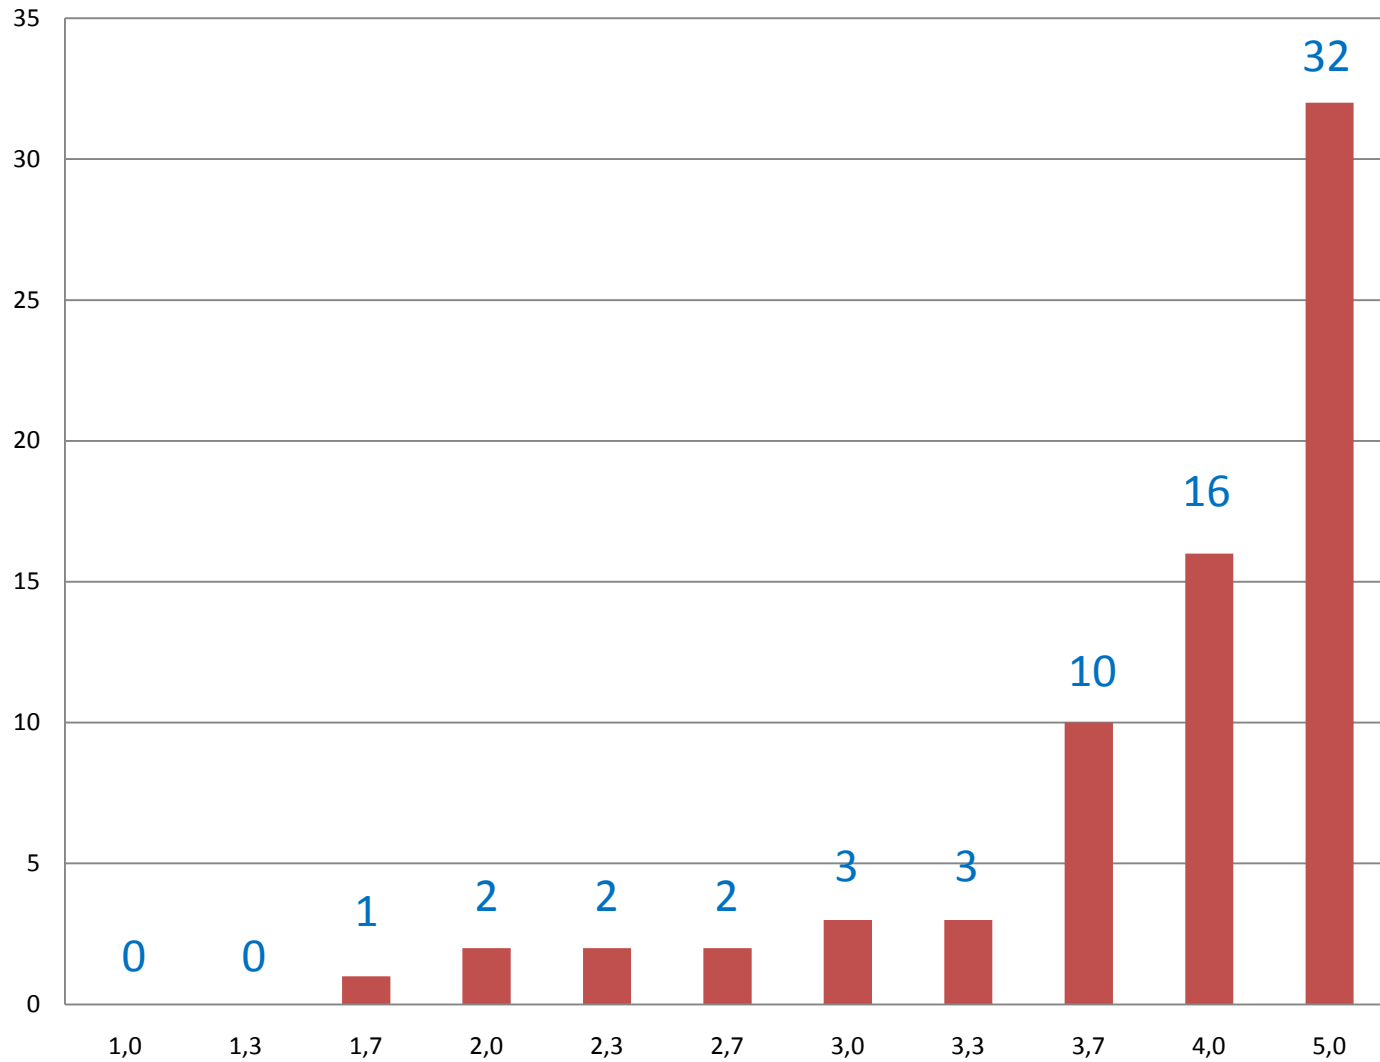

Notenspiegel

Einführung in die Programmierung (01.04.2010)

Durchfallquote: 45,1 %

Endgültiger Stand: 07.05.2010